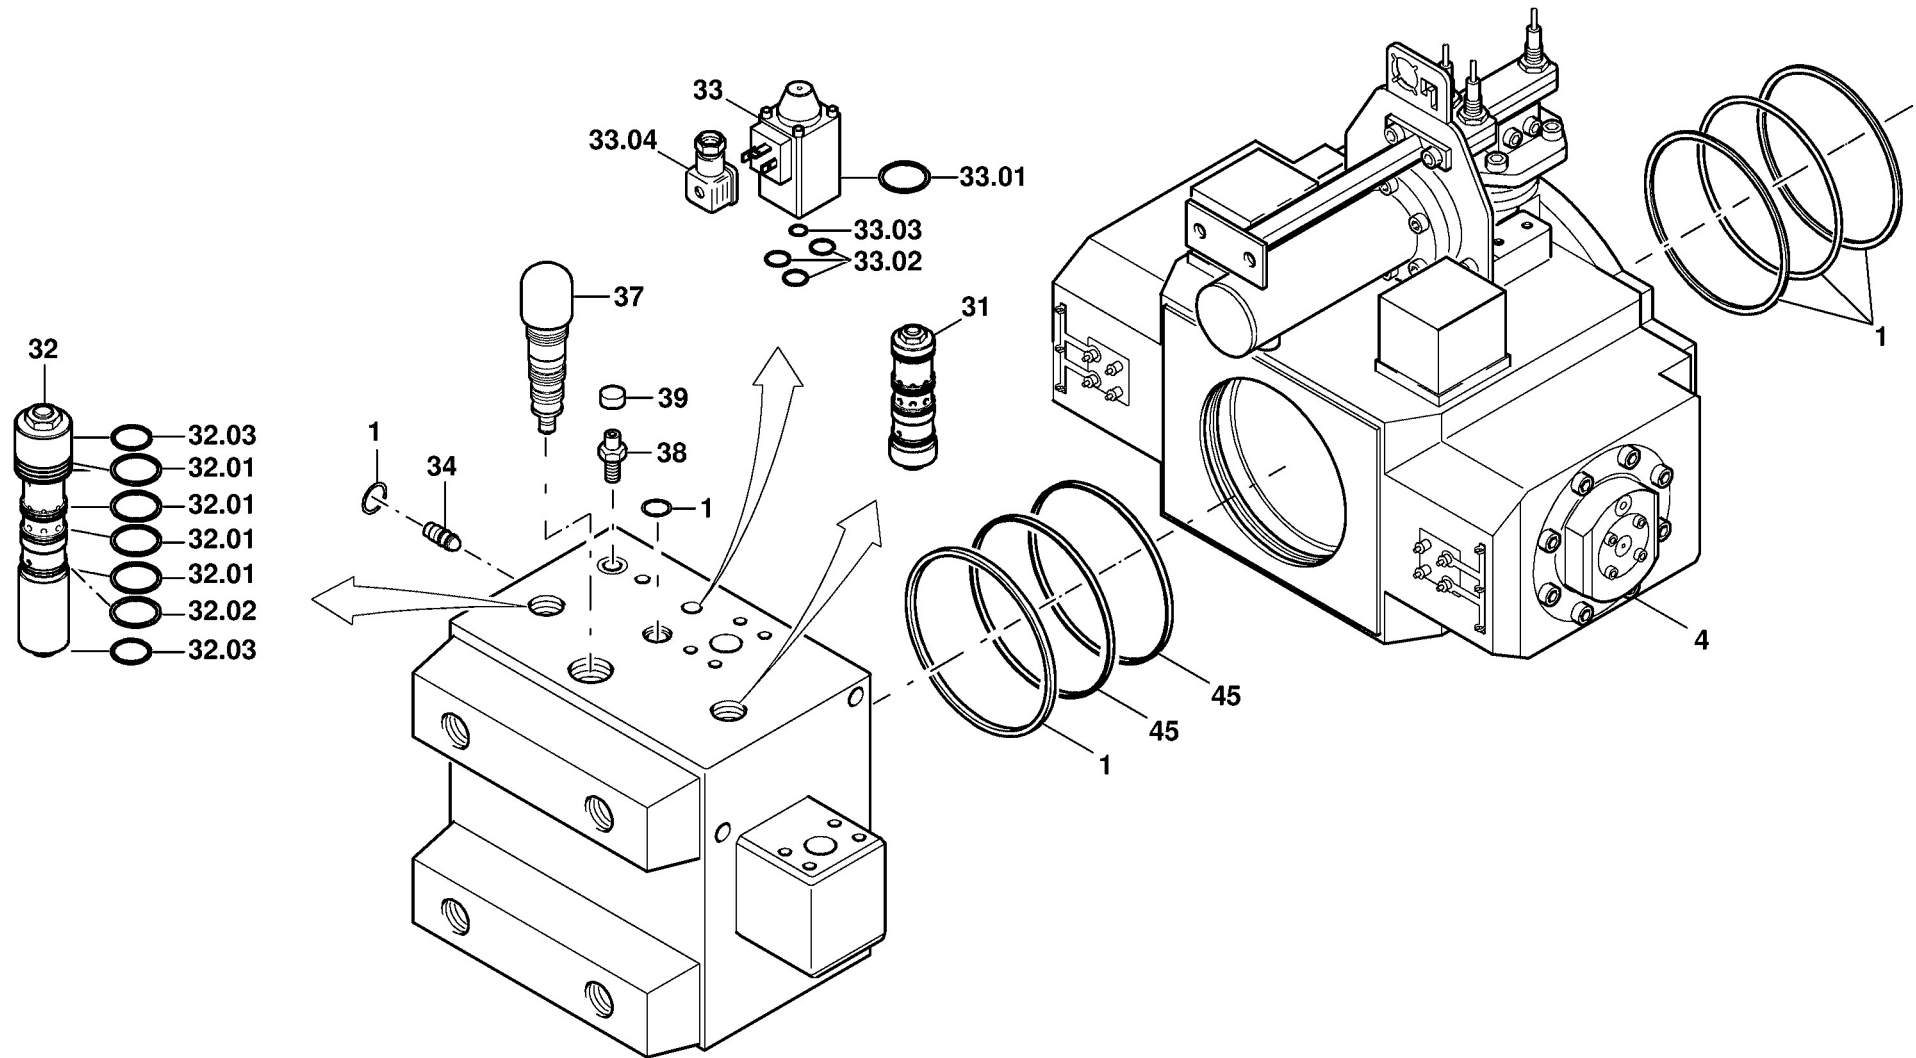

GROVE

TELESKOPZYLINDER
TELESCOPE CYLINDER

BILDTAFEL
PICTORIAL DISPLAY

GMK 5200

08.02

3041880-ETL D

1/2

G 786

GROVETELESKOPZYLINDER
TELESCOPE CYLINDERBILDТАFEL
PICTORIAL DISPLAY

GMK 5200

08.02

3041880-ETL D

2/2

G 786